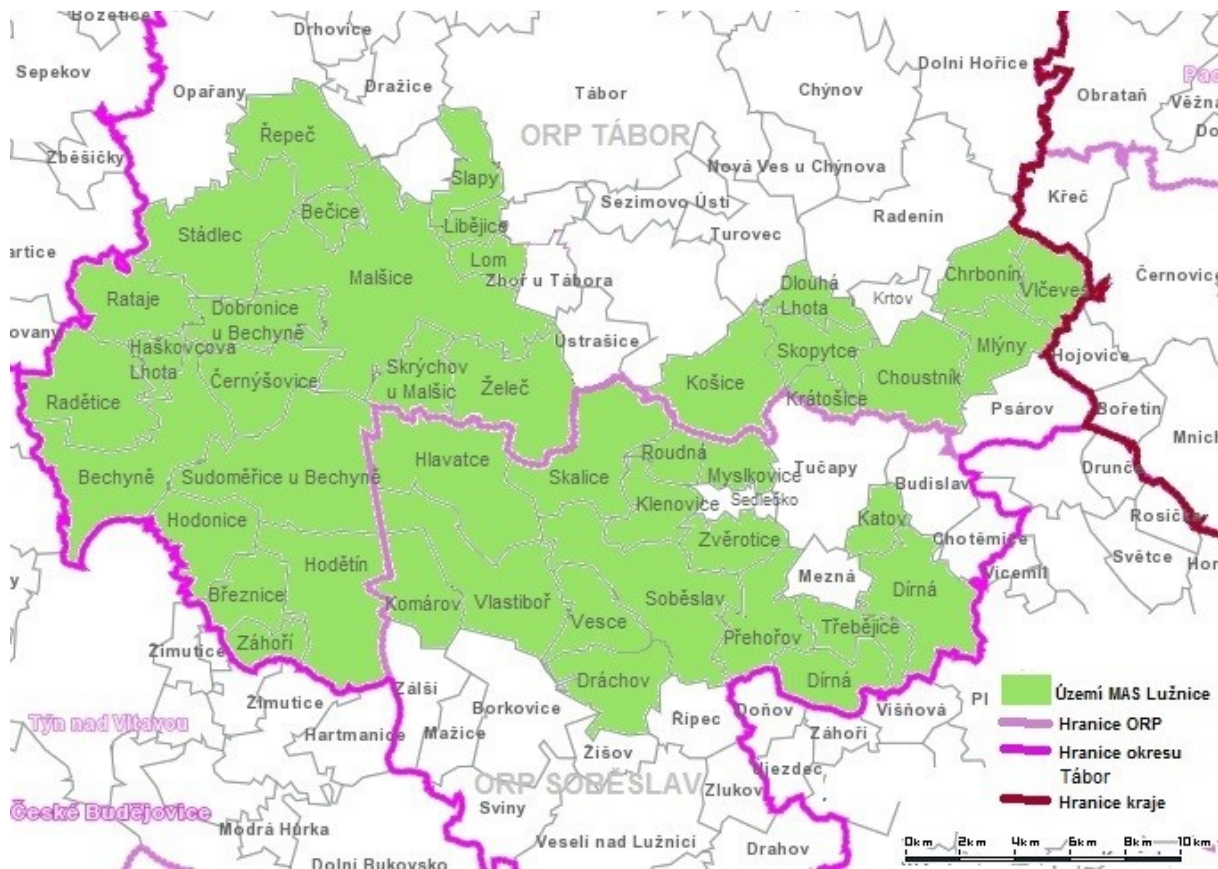

Příloha 2 Mapa území a seznam obcí

Seznam obcí územní působnosti MAS Lužnice, z.s.

NUTS 4	Název obce	Kód obce
Tábor	Bečice	563366
Tábor	Bechyně	552054
Tábor	Březnice	552135
Tábor	Černýšovice	563722
Tábor	Dírná	552208
Tábor	Dlouhá Lhota	563650
Tábor	Dobronice u Bechyně	552224
Tábor	Dráčov	552275
Tábor	Haškovcova Lhota	563625
Tábor	Hlavatce	552321
Tábor	Hodětín	598992
Tábor	Hodonice	562904
Tábor	Choustník	552470
Tábor	Chrbonín	563145
Tábor	Katov	530042
Tábor	Klenovice	563986
Tábor	Komárov	599280
Tábor	Košice	552585
Tábor	Krátošice	560634
Tábor	Libějice	563544
Tábor	Lom	563587
Tábor	Malšice	552666

NUTS 4	Název obce	Kód obce
Tábor	Mlýny	552712
Tábor	Myslkovice	552721
Tábor	Přehořov	552898
Tábor	Radětice	552925
Tábor	Rataje	552976
Tábor	Roudná	553018
Tábor	Řepeč	553034
Tábor	Skalice	553077
Tábor	Skopytce	553085
Tábor	Skrýchov u Malšic	560669
Tábor	Slapy	599042
Tábor	Soběslav	553131
Tábor	Stádlec	553140
Tábor	Sudoměřice u Bechyně	553166
Tábor	Třebějice	563153
Tábor	Vesce	553263
Tábor	Vlastiboř	553298
Tábor	Vlčeves	563447
Tábor	Záhoří	599000
Tábor	Zvěrotice	553409
Tábor	Želeč	553417